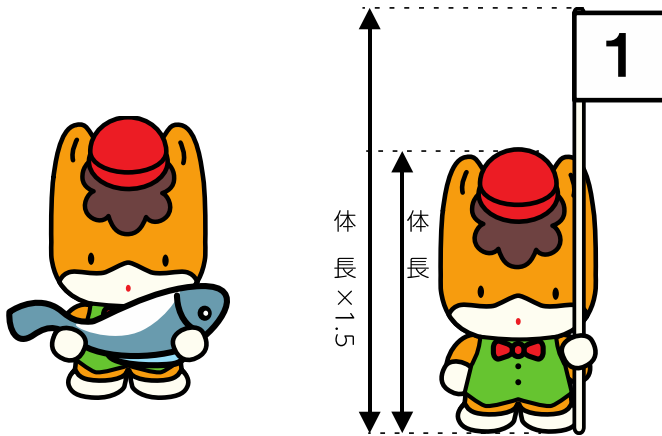

○加工できるイラストについて

「特定のイラスト」については、反転、物を持たせることを認めています。こうした「特定のイラスト」には、番号下に表示がついています。

反：反転OK

物：物を持たせてもOK（一般的な物のみ）

※持たせるもののサイズはぐんまちゃん全身サイズの1.5倍以内（原則）とし、顔の「指定部分」を隠さないようにしてください。

部：部分利用OK（一部切除など）

- ※ 特別な事情がある場合を除き、顔の「指定部分」は確保してください（顔部分に装飾をしない、他のデザインをかぶせない）。
- ※ パッケージ等で裁断する場合、顔が見切れてはいけません。（「総柄」の端での見切れを除く）

○で囲んだ部分が「指定部分」です

イラストについて（ぐんまちゃん）

① 反：反転OK

《正》

《反転》

② 物：物を持たせてもOK（一般的な物のみ）

③ 部：部分利用OK（一部切除など）

《元のイラスト》

《部分利用》

イラストについて（ぐんまちゃん）

○その他イラストの特例

◆ 物陰から除く場合

- ・横から覗く場合には、顔の縦半分以上を残せば、顔の「指定部分」が見切れても良いこととします。
- ・下(または上)から覗く場合は両目が見切れないようにし、口は隠れても良いとします。

横から除く場合の例

下から除く場合の例

※上記以外で、イラストの一部を利用する場合は、顔の「指定部分」が見切れないようにしてください。