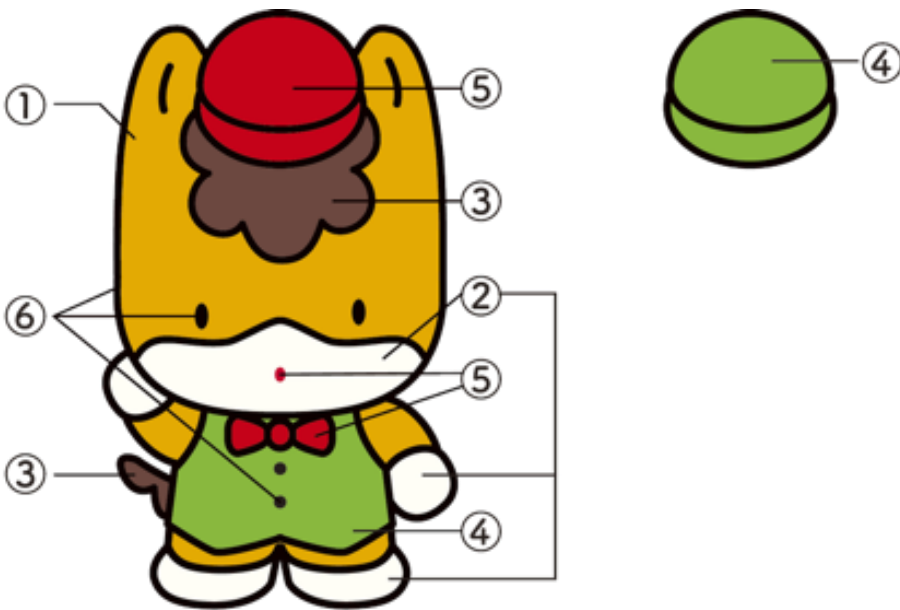

指定色について（ぐんまちゃん）

○イラストの指定色について

カラーイラスト（輪郭線あり）

①	肌	CMYK C 0% M 40% Y 100% K 0%
		DIC 123
		PANTONE 1235
②	口周り・手・足	CMYK C 0% M 0% Y 5% K 0%
		DIC 582B
		PANTONE white可
③	髪・しっぽ	CMYK C 60% M 80% Y 80% K 10%
		DIC 307
		PANTONE 7588
④	ベスト 帽子（緑）	CMYK C 60% M 0% Y 100% K 0%
		DIC 90
		PANTONE 375
⑤	帽子（赤） 口 蝶ネクタイ	CMYK C 0% M 100% Y 100% K 0%
		DIC 564
		PANTONE 485
⑥	輪郭線 目 ボタン	CMYK C 50% M 50% Y 50% K 100%（リッチブラック）
		DIC 582
		PANTONE 419

※⑥の色は必要に応じて別に指定する色（次頁参照）に変更することができます。