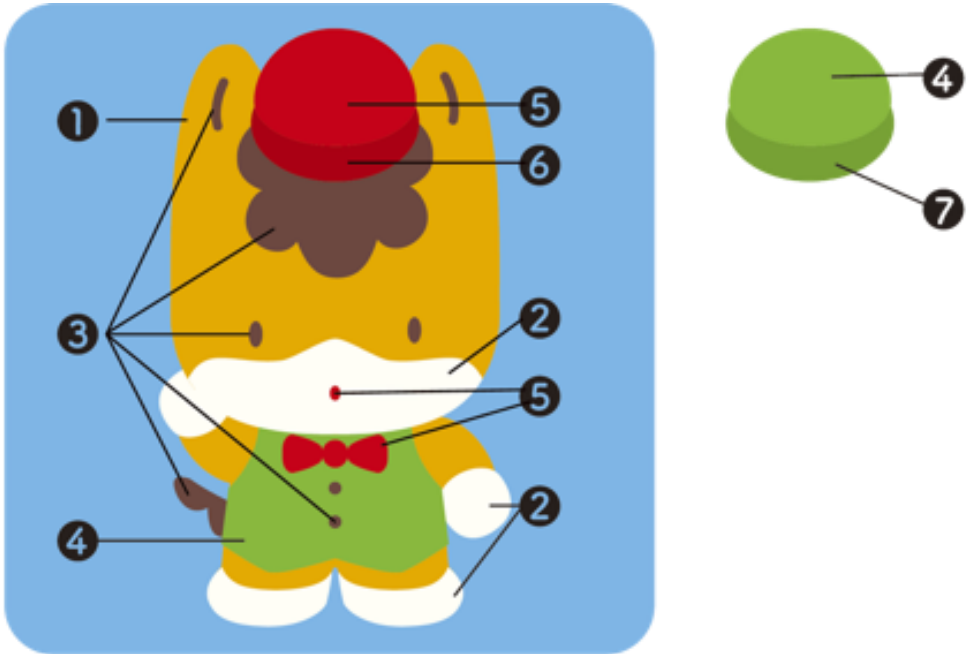

指定色について（ぐんまちゃん）

○イラストの指定色について

カラーイラスト（輪郭線なし）

①	肌	CMYK C 0% M 40% Y 100% K 0%
		DIC 123
		PANTONE 1235
②	口周り・手・足	CMYK C 0% M 0% Y 5% K 0%
		DIC 582B
		PANTONE white可
③	髪・しっぽ 耳の線・目 ボタン	CMYK C 60% M 80% Y 80% K 10%
		DIC 307
		PANTONE 7588
④	ベスト 緑帽子（本体）	CMYK C 60% M 0% Y 100% K 0%
		DIC 90
		PANTONE 375
⑤	赤帽子（本体） 口（くち） 蝶ネクタイ	CMYK C 0% M 100% Y 100% K 0%
		DIC 564
		PANTONE 485
⑥	帽子ひさし（赤）	CMYK C 0% M 100% Y 100% K 20%
		DIC 196
		PANTONE 1805
⑦	帽子ひさし（緑）	CMYK C 60% M 0% Y 100% K 20%
		DIC 91
		PANTONE 3561