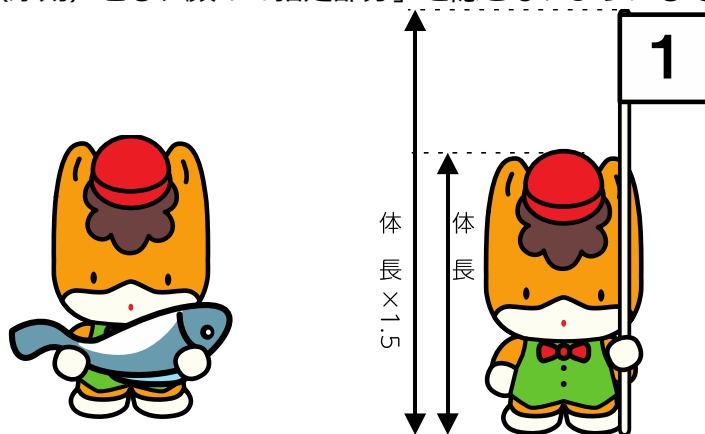

○加工できるイラストについて

「特定のイラスト」については、反転、物を持たせることを認めています。こうした「特定のイラスト」には、番号下に表示がついています。

反：反転OK

物：物を持たせてもOK（一般的な物のみ）

※持たせるもののサイズはぐんまちゃん全身サイズの1.5倍以内（原則）とし、顔の「指定部分」を隠さないようにしてください。

部：部分利用OK（一部切除など）

- ※ 特別な事情がある場合を除き、顔の「指定部分」は確保してください（顔部分に装飾をしない、他のデザインをかぶせない）。
- ※ パッケージ等で裁断する場合、顔が見切れてはいけません。（「総柄」の端での見切れを除く）

○で囲んだ部分が「指定部分」です

イラストについて（ぐんまちゃん）

① 反：反転OK

《正》

《反転》

② 物：物を持たせてもOK（一般的な物のみ）

③ 部：部分利用OK（一部切除など）

《元のイラスト》

《部分利用》

イラストについて（ぐんまちゃん）

○その他イラストの特例

◆ 物陰から除く場合

- ・横から覗く場合には、顔の縦半分以上を残せば、顔の「指定部分」が見切れても良いこととします。
- ・下(または上)から覗く場合は両目が見切れないようにし、口は隠れても良いとします。

横から除く場合の例

下から除く場合の例

※上記以外で、イラストの一部を利用する場合は、顔の「指定部分」が見切れないようにしてください。