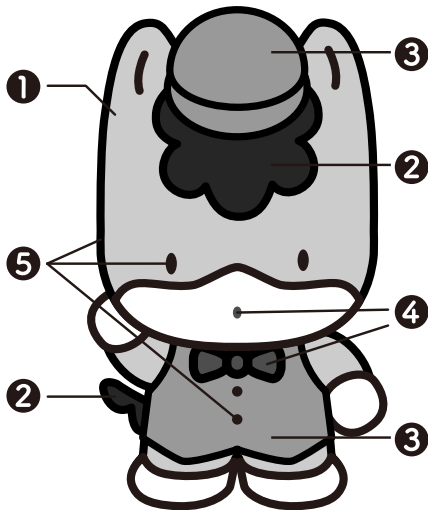

○で囲んだ部分が「指定部分」です

イラストについて（ぐんまちゃん）

① 反：反転OK

《正》

《反転》

② 物：物を持たせてもOK（一般的な物のみ）

③ 部：部分利用OK（一部切除など）

《元のイラスト》

《部分利用》

イラストについて（ぐんまちゃん）

○その他イラストの特例

◆ 物陰から除く場合

- ・横から覗く場合には、顔の縦半分以上を残せば、顔の「指定部分」が見切れても良いこととします。
- ・下(または上)から覗く場合は両目が見切れないようにし、口は隠れても良いとします。

横から除く場合の例

下から除く場合の例

※上記以外で、イラストの一部を利用する場合は、顔の「指定部分」が見切れないようにしてください。

◆ 「顔のパーツのみ」の利用

バックがぐんまちゃんのボディカラーと同色の場合のみ認めます。この場合も顔の「指定部分」は確保してください。

指定色について（ぐんまちゃん）

○イラストの指定色について

- ・ぐんまちゃんのイラストは、「グレイイラスト」「モノクロイラスト」「カラーイラスト」がありますので原則として**指定色**でご利用ください。
- ・輪郭線のないイラストを利用する場合、ぐんまちゃんが背景に溶け込む配色はできません。

輪郭線のないイラストの例
※背景に溶け込まないように注意

グレイイラスト・モノクロイラスト

【グレイイラスト】

【モノクロイラスト】

①	肌	CMYK	K 20%
②	髪・しっぽ	CMYK	K 85%
③	帽子 ベスト	CMYK	K 40%
④	□ 蝶ネクタイ	CMYK	K 70%
⑤	輪郭線 目 ボタン	CMYK	K 100%

※モノクロの場合は単色 100%

注意
グレイ・モノクロイラストは、
単色の指定色はありません。
事前にご相談ください。