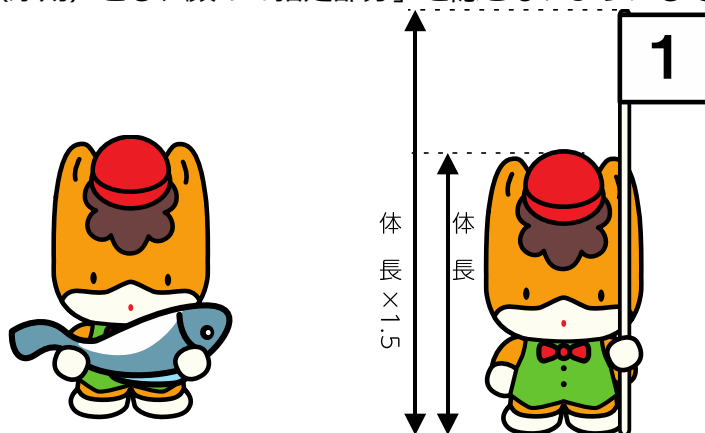

## イラストについて（ぐんまちゃん）

### ○加工できるイラストについて

「特定のイラスト」については、反転、物を持たせることを認めています。こうした「特定のイラスト」には、番号下に表示がついています。

**反**：反転OK

**物**：物を持たせてもOK（一般的な物のみ）

※持たせるもののサイズはぐんまちゃん全身サイズの1.5倍以内（原則）とし、顔の「指定部分」を隠さないようにしてください。

**部**：部分利用（一部切除などOK）

- ※ 特別な事情がある場合を除き、顔の「指定部分」は確保してください（顔部分に装飾をしない、他のデザインをかぶせない）。
- ※ パッケージ等で裁断する場合、顔が見切れてはいけません。（「総柄」の端での見切れを除く）