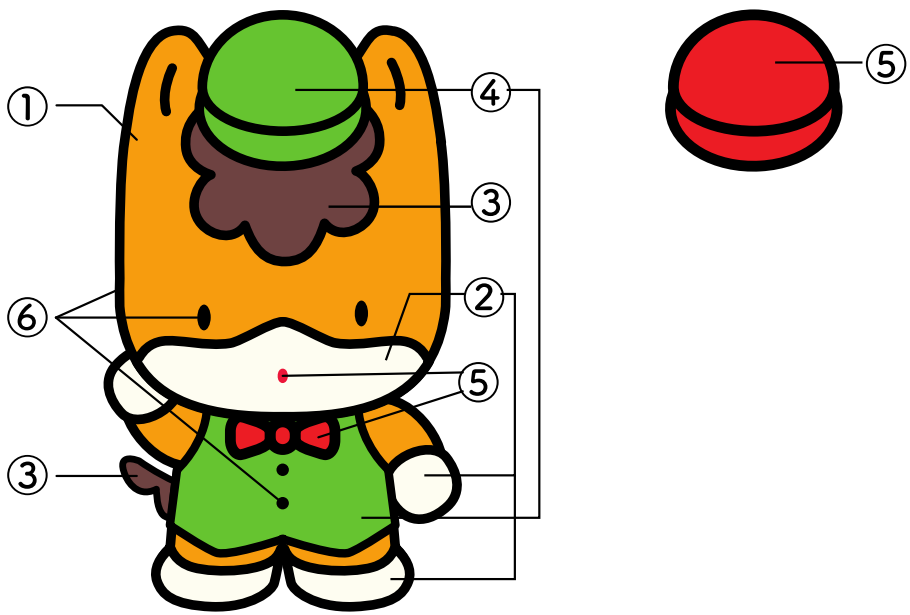

指定色について（ぐんまちゃん）

○イラストの指定色について

カラーイラスト（輪郭線あり）

①	肌	CMYK	C 0% M 40% Y 100% K 0%
		DIC	123
		PANTONE	1235
②	口周り・手・足	CMYK	C 0% M 0% Y 5% K 0%
		DIC	582B
		PANTONE	white可
③	髪・しっぽ	CMYK	C 60% M 80% Y 80% K 10%
		DIC	307
		PANTONE	7588
④	ベスト 帽子（緑）	CMYK	C 60% M 0% Y 100% K 0%
		DIC	90
		PANTONE	375
⑤	帽子（赤） 口 蝶ネクタイ	CMYK	C 0% M 100% Y 100% K 0%
		DIC	564
		PANTONE	485
⑥	輪郭線 目 ボタン	CMYK	C 50% M 50% Y 50% K 100%（リッチブラック）
		DIC	582
		PANTONE	419

※⑥の色は必要に応じて別に指定する色（次頁参照）に変更することができます。